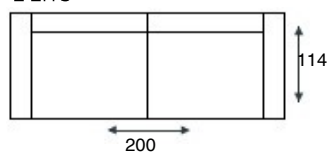

COMISO

MODELOVERZICHT

2,5-ZITSBANK
2,5 ZITS

2,5-ZITS ARM LINKS | RECHTS
2,5L/2,5R

2-ZITSBANK
2 ZITS

2-ZITS ARM LINKS | RECHTS
2L/2R

LOVESEAT
1,5 ZITS MET 2 ARM

1,5-ZITS ARM LINKS | RECHTS
1,5L/1,5R

1,5-ZITS ZONDER ARMEN
1,5 ZITS ZONDER ARMEN

1-ZITS ARM LINKS | RECHTS
1L/1R

1-ZITS ZONDER ARMEN
1 ZITS ZONDER ARMEN

HOEKELEMENT
HOEKDEEL

HOCKER
HOCKER 100X100

HOCKER
HOCKER 100X60

HOEK MET EILAND LI | RE
LONGCHAIR LI/RE