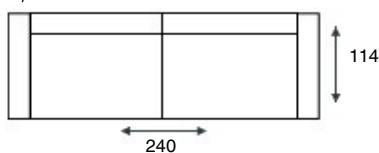

COMISO

MODELOVERZICHT

2,5-ZITSBANK
2,5 ZITS

2,5-ZITS ARM LINKS | RECHTS
2,5L/2,5R

2-ZITSBANK
2 ZITS

2-ZITS ARM LINKS | RECHTS
2L/2R

LOVESEAT
1,5 ZITS MET 2 ARM

1,5-ZITS ARM LINKS | RECHTS
1,5L/1,5R

1,5-ZITS ZONDER ARMEN
1,5 ZITS ZONDER ARMEN

1-ZITS ARM LINKS | RECHTS
1L/1R

1-ZITS ZONDER ARMEN
1 ZITS ZONDER ARMEN

HOEKELEMENT
HOEKDEEL

HOCKER
HOCKER 100X100

HOCKER
HOCKER 100X60

HOEK MET EILAND LI | RE
LONGCHAIR LI/RE