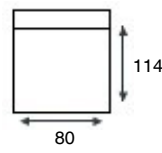

COMISO

MODELOVERZICHT

2,5-ZITSBANK
2,5 ZITS

2,5-ZITS ARM LINKS | RECHTS
2,5L/2,5R

2-ZITSBANK
2 ZITS

2-ZITS ARM LINKS | RECHTS
2L/2R

LOVESEAT
1,5 ZITS MET 2 ARM

1,5-ZITS ARM LINKS | RECHTS
1,5L/1,5R

1,5-ZITS ZONDER ARMEN
1,5 ZITS ZONDER ARMEN

1-ZITS ARM LINKS | RECHTS
1L/1R

1-ZITS ZONDER ARMEN
1 ZITS ZONDER ARMEN

HOEKELEMENT
HOEKDEEL

HOCKER
HOCKER 100X100

HOCKER
HOCKER 100X60

HOEK MET EILAND LI | RE
LONGCHAIR LI/RE