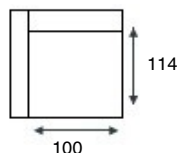

COMISO

MODELOVERZICHT

2,5-ZITSBANK
2,5 ZITS

2,5-ZITS ARM LINKS | RECHTS
2,5L/2,5R

2-ZITSBANK
2 ZITS

2-ZITS ARM LINKS | RECHTS
2L/2R

LOVESEAT
1,5 ZITS MET 2 ARM

1,5-ZITS ARM LINKS | RECHTS
1,5L/1,5R

1,5-ZITS ZONDER ARMEN
1,5 ZITS ZONDER ARMEN

1-ZITS ARM LINKS | RECHTS
1L/1R

1-ZITS ZONDER ARMEN
1 ZITS ZONDER ARMEN

HOEKELEMENT
HOEKDEEL

HOCKER
HOCKER 100X100

HOCKER
HOCKER 100X60

HOEK MET EILAND LI | RE
LONGCHAIR LI/RE