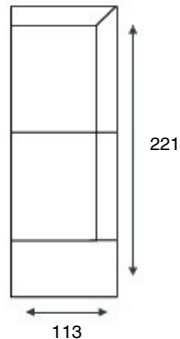

COMISO

MODELOVERZICHT

2,5-ZITSBANK
2,5 ZITS

2,5-ZITS ARM LINKS | RECHTS
2,5L/2,5R

2-ZITSBANK
2 ZITS

2-ZITS ARM LINKS | RECHTS
2L/2R

LOVESEAT
1,5 ZITS MET 2 ARM

1,5-ZITS ARM LINKS | RECHTS
1,5L/1,5R

1,5-ZITS ZONDER ARMEN
1,5 ZITS ZONDER ARMEN

1-ZITS ARM LINKS | RECHTS
1L/1R

1-ZITS ZONDER ARMEN
1 ZITS ZONDER ARMEN

HOEKELEMENT
HOEKDEEL

HOCKER
HOCKER 100X100

HOCKER
HOCKER 100X60

HOEK MET EILAND LI | RE
LONGCHAIR LI/RE