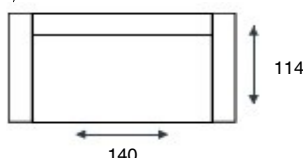

COMISO

MODELOVERZICHT

2,5-ZITSBANK
2,5 ZITS

2,5-ZITS ARM LINKS | RECHTS
2,5L/2,5R

2-ZITSBANK
2 ZITS

2-ZITS ARM LINKS | RECHTS
2L/2R

LOVESEAT
1,5 ZITS MET 2 ARM

1,5-ZITS ARM LINKS | RECHTS
1,5L/1,5R

1,5-ZITS ZONDER ARMEN
1,5 ZITS ZONDER ARMEN

1-ZITS ARM LINKS | RECHTS
1L/1R

1-ZITS ZONDER ARMEN
1 ZITS ZONDER ARMEN

HOEKELEMENT
HOEKDEEL

HOCKER
HOCKER 100X100

HOCKER
HOCKER 100X60

HOEK MET EILAND LI | RE
LONGCHAIR LI/RE