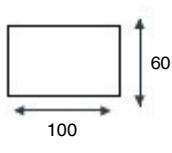

COMISO

MODELOVERZICHT

2,5-ZITSBANK
2,5 ZITS

2,5-ZITS ARM LINKS | RECHTS
2,5L/2,5R

2-ZITSBANK
2 ZITS

2-ZITS ARM LINKS | RECHTS
2L/2R

LOVESEAT
1,5 ZITS MET 2 ARM

1,5-ZITS ARM LINKS | RECHTS
1,5L/1,5R

1,5-ZITS ZONDER ARMEN
1,5 ZITS ZONDER ARMEN

1-ZITS ARM LINKS | RECHTS
1L/1R

1-ZITS ZONDER ARMEN
1 ZITS ZONDER ARMEN

HOEKELEMENT
HOEKDEEL

HOCKER
HOCKER 100X100

HOCKER
HOCKER 100X60

HOEK MET EILAND LI | RE
LONGCHAIR LI/RE