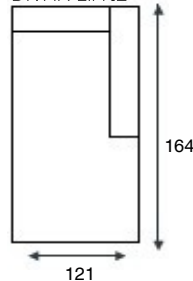

LONGCHAIR LI | RE
DIVAN LI/RE