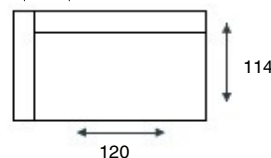

COMISO

MODELOVERZICHT

2,5-ZITSBANK
2,5 ZITS

2,5-ZITS ARM LINKS | RECHTS
2,5L/2,5R

2-ZITSBANK
2 ZITS

2-ZITS ARM LINKS | RECHTS
2L/2R

LOVESEAT
1,5 ZITS MET 2 ARM

1,5-ZITS ARM LINKS | RECHTS
1,5L/1,5R

1,5-ZITS ZONDER ARMEN
1,5 ZITS ZONDER ARMEN

1-ZITS ARM LINKS | RECHTS
1L/1R

1-ZITS ZONDER ARMEN
1 ZITS ZONDER ARMEN

HOEKELEMENT
HOEKDEEL

HOCKER
HOCKER 100X100

HOCKER
HOCKER 100X60

HOEK MET EILAND LI | RE
LONGCHAIR LI/RE