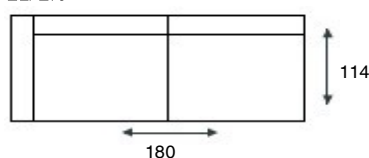

COMISO

MODELOVERZICHT

2,5-ZITSBANK
2,5 ZITS

2,5-ZITS ARM LINKS | RECHTS
2,5L/2,5R

2-ZITSBANK
2 ZITS

2-ZITS ARM LINKS | RECHTS
2L/2R

LOVESEAT
1,5 ZITS MET 2 ARM

1,5-ZITS ARM LINKS | RECHTS
1,5L/1,5R

1,5-ZITS ZONDER ARMEN
1,5 ZITS ZONDER ARMEN

1-ZITS ARM LINKS | RECHTS
1L/1R

1-ZITS ZONDER ARMEN
1 ZITS ZONDER ARMEN

HOEKELEMENT
HOEKDEEL

HOCKER
HOCKER 100X100

HOCKER
HOCKER 100X60

HOEK MET EILAND LI | RE
LONGCHAIR LI/RE