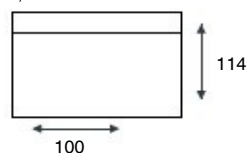

COMISO

MODELOVERZICHT

2,5-ZITSBANK
2,5 ZITS

2,5-ZITS ARM LINKS | RECHTS
2,5L/2,5R

2-ZITSBANK
2 ZITS

2-ZITS ARM LINKS | RECHTS
2L/2R

LOVESEAT
1,5 ZITS MET 2 ARM

1,5-ZITS ARM LINKS | RECHTS
1,5L/1,5R

1,5-ZITS ZONDER ARMEN
1,5 ZITS ZONDER ARMEN

1-ZITS ARM LINKS | RECHTS
1L/1R

1-ZITS ZONDER ARMEN
1 ZITS ZONDER ARMEN

HOEKELEMENT
HOEKDEEL

HOCKER
HOCKER 100X100

HOCKER
HOCKER 100X60

HOEK MET EILAND LI | RE
LONGCHAIR LI/RE