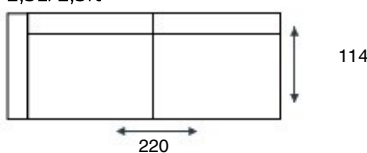

COMISO

MODELOVERZICHT

2,5-ZITSBANK
2,5 ZITS

2,5-ZITS ARM LINKS | RECHTS
2,5L/2,5R

2-ZITSBANK
2 ZITS

2-ZITS ARM LINKS | RECHTS
2L/2R

LOVESEAT
1,5 ZITS MET 2 ARM

1,5-ZITS ARM LINKS | RECHTS
1,5L/1,5R

1,5-ZITS ZONDER ARMEN
1,5 ZITS ZONDER ARMEN

1-ZITS ARM LINKS | RECHTS
1L/1R

1-ZITS ZONDER ARMEN
1 ZITS ZONDER ARMEN

HOEKELEMENT
HOEKDEEL

HOCKER
HOCKER 100X100

HOCKER
HOCKER 100X60

HOEK MET EILAND LI | RE
LONGCHAIR LI/RE