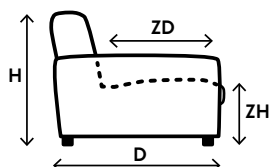

Kies je opstelling

Stel jouw favoriete bank samen met de keuze uit onderstaande elementen.

- Hoogtemaat is inclusief de standaard pothoogte. Bij een hogere of lagere poot zal de hoogte en zithoogte veranderen. Wanneer er wordt gekozen voor andere poten dan de standaard versie, staat het aantal benodigde poten bij de elementen vermeld.
- Poten zijn niet voorgemonteerd i.v.m. voorkomen van transportschade.
- Aangegeven afmetingen kunnen iets afwijken (ca. 1cm per element).
- Bij dit model wordt een haaksysteem gebruikt om de elementen te koppelen.
- De lijntekeningen kunnen afwijken van de werkelijke uitvoering.
Hieraan kunnen geen reclamaties of rechten worden ontleend.

H Hoogte
B Breedte
D Diepte
A Armbreedte
ZH Zithoogte
ZD Zitdiepte

	<p>2,5 zits arm links H=87 / B=169 / D=100 A=18 / ZH=46 / ZD=47 Aantal poten: 2 Sledepoet: 1 (+1 extra steunpoet) 2,5al</p>		<p>2,5 zits arm rechts H=87 / B=169 / D=100 A=18 / ZH=46 / ZD=47 Aantal poten: 2 Sledepoet: 1 (+1 extra steunpoet) 2,5ar</p>
	<p>3 zits arm links (2x90) H=87 / B=199 / D=100 A=18 / ZH=46 / ZD=47 Aantal poten: 2 Sledepoet: 1 (+1 extra steunpoet) 3al (2x90)</p>		<p>3 zits arm rechts (2x90) H=87 / B=199 / D=100 A=18 / ZH=46 / ZD=47 Aantal poten: 2 Sledepoet: 1 (+1 extra steunpoet) 3ar (2x90)</p>
	<p>Hoek met eiland 75 links H=87 / B=100 / D=222 ZH=46 / ZD=169 Aantal poten: 4 (+1 extra steunpoet) Sledepoet: 1 (+2 poten en 1 extra steunpoet) HOT 75l</p>		<p>Hoek met eiland 75 rechts H=87 / B=100 / D=222 ZH=46 / ZD=169 Aantal poten: 4 (+1 extra steunpoet) Sledepoet: 1 (+2 poten en 1 extra steunpoet) HOT 75r</p>
	<p>Hocker 90x90 H=46 / B=90 / D=90 ZH=46 / ZD=90 Aantal poten: 4 Sledepoet: 2</p>		