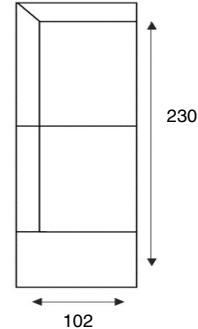

## MODELOVERZICHT

1,75-ZITS ARM LINKS | RECHTS  
1,75AL/AR

1,75-ZITS ZONDER ARMEN  
1,75ZA

1,5-ZITS ARM LINKS | RECHTS  
1,5AL/AR

1,5-ZITS ZONDER ARMEN  
1,5ZA

1,25-ZITS ARM LINKS | RECHTS  
1,25AL/AR

1,25-ZITS ZONDER ARMEN  
1,25ZA

1-ZITS ARM LINKS | RECHTS  
1AL/AR

1-ZITS ZONDER ARMEN  
1ZA

FAUTEUIL  
1ALR

HOEKELEMENT KLEIN  
SP.KL

LONGCHAIR ARM LINKS | RECHTS  
LAL/LAR

HOEK MET EILAND  
ARM LINKS | RECHTS  
E1ABL/E1ABR

HOEK MET EILAND  
ARM LINKS | RECHTS  
E1ABL/E1ABR Hockkltpb

HOCKER  
HOCKER 125x60

HOCKER  
HOCKER 70x70