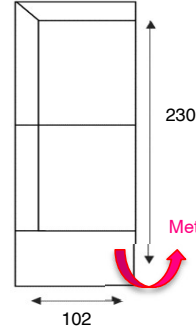

## MODELOVERZICHT

1,75-ZITS ARM LINKS | RECHTS  
1,75AL/AR

1,75-ZITS ZONDER ARMEN  
1,75ZA

1,5-ZITS ARM LINKS | RECHTS  
1,5AL/AR

1,5-ZITS ZONDER ARMEN  
1,5ZA

1,25-ZITS ARM LINKS | RECHTS  
1,25AL/AR

1,25-ZITS ZONDER ARMEN  
1,25ZA

1-ZITS ARM LINKS | RECHTS  
1AL/AR

1-ZITS ZONDER ARMEN  
1ZA

FAUTEUIL  
1ALR

HOEKELEMENT KLEIN  
SP.KL

LONGCHAIR ARM LINKS | RECHTS  
LAL/LAR

HOEK MET EILAND  
ARM LINKS | RECHTS  
E1ABL/E1ABR

HOEK MET EILAND  
ARM LINKS | RECHTS  
E1ABL/E1ABR Hockkltpb