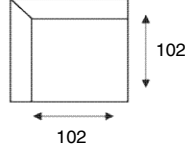

## MODELOVERZICHT

1,75-ZITS ARM LINKS | RECHTS  
1,75AL/AR

1,75-ZITS ZONDER ARMEN  
1,75ZA

1,5-ZITS ARM LINKS | RECHTS  
1,5AL/AR

1,5-ZITS ZONDER ARMEN  
1,5ZA

1,25-ZITS ARM LINKS | RECHTS  
1,25AL/AR

1,25-ZITS ZONDER ARMEN  
1,25ZA

1-ZITS ARM LINKS | RECHTS  
1AL/AR

1-ZITS ZONDER ARMEN  
1ZA

FAUTEUIL  
1ALR

HOEKELEMENT KLEIN  
SP.KL

LONGCHAIR ARM LINKS | RECHTS  
LAL/LAR

HOEK MET EILAND  
ARM LINKS | RECHTS  
E1ABL/E1ABR

HOEK MET EILAND  
ARM LINKS | RECHTS  
E1ABL/E1ABR Hockkltpb