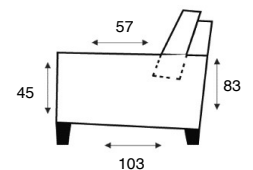

### OPTIE ELEKTRISCHE RELAXFUNCTIE

(met tiptoetsen aan de zijkant van de zitting)

Dit is alleen mogelijk bij de 1-ZITS, 1,25-ZITS, 1,5-ZITS EN 1,75-ZITS.

Elektrische relaxfunctie op een 2-, 2,5-, 3-, of 3,5-ZITS is alleen mogelijk in combinatie met 1-ZITS, 1,25-ZITS, 1,5-ZITS EN 1,75-ZITS elementen.

POOT MF1 - 17 CM HOOG  
POOT MF2 - 19 CM HOOG

KLEUR ZWART (standaard)  
KLEUR CHROOM (meerprijs)

\*Alle afmetingen in dit overzicht, gelden voor elementen met een poothoogte van 17cm.

(Bij een poothoogte van 19cm, dus 2 cm op te tellen bij de elementhoogte.)