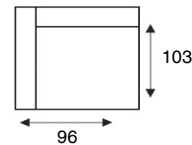

## MODELOVERZICHT

1,75-ZITS ARM LINKS | RECHTS  
1,75AL/AR

1,75-ZITS ZONDER ARMEN  
1,75ZA

1,5-ZITS ARM LINKS | RECHTS  
1,5AL/AR

1,5-ZITS ZONDER ARMEN  
1,5ZA

1,25-ZITS ARM LINKS | RECHTS  
1,25AL/AR

1,25-ZITS ZONDER ARMEN  
1,25ZA

1-ZITS ARM LINKS | RECHTS  
1AL/AR

1-ZITS ZONDER ARMEN  
1ZA

FAUTEUIL  
1ALR

HOEKELEMENT KLEIN  
SP.KL

LONGCHAIR ARM LINKS | RECHTS  
LAL/LAR

HOEK MET EILAND  
ARM LINKS | RECHTS  
E1ABL/E1ABR

HOEK MET EILAND  
ARM LINKS | RECHTS  
E1ABL/E1ABR Hockkltpb