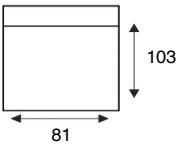

## MODELOVERZICHT

1,75-ZITS ARM LINKS | RECHTS  
1,75AL/AR

1,75-ZITS ZONDER ARMEN  
1,75ZA

1,5-ZITS ARM LINKS | RECHTS  
1,5AL/AR

1,5-ZITS ZONDER ARMEN  
1,5ZA

1,25-ZITS ARM LINKS | RECHTS  
1,25AL/AR

1,25-ZITS ZONDER ARMEN  
1,25ZA

1-ZITS ARM LINKS | RECHTS  
1AL/AR

1-ZITS ZONDER ARMEN  
1ZA

FAUTEUIL  
1ALR

HOEKELEMENT KLEIN  
SP.KL

LONGCHAIR ARM LINKS | RECHTS  
LAL/LAR

HOEK MET EILAND  
ARM LINKS | RECHTS  
E1ABL/E1ABR

HOEK MET EILAND  
ARM LINKS | RECHTS  
E1ABL/E1ABR Hockkltpb