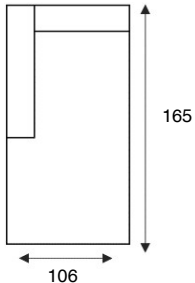

## MODELOVERZICHT

1,75-ZITS ARM LINKS | RECHTS  
1,75AL/AR

1,75-ZITS ZONDER ARMEN  
1,75ZA

1,5-ZITS ARM LINKS | RECHTS  
1,5AL/AR

1,5-ZITS ZONDER ARMEN  
1,5ZA

1,25-ZITS ARM LINKS | RECHTS  
1,25AL/AR

1,25-ZITS ZONDER ARMEN  
1,25ZA

1-ZITS ARM LINKS | RECHTS  
1AL/AR

1-ZITS ZONDER ARMEN  
1ZA

FAUTEUIL  
1ALR

HOEKELEMENT KLEIN  
SP.KL

LONGCHAIR ARM LINKS | RECHTS  
LAL/LAR

HOEK MET EILAND  
ARM LINKS | RECHTS  
E1ABL/E1ABR

HOEK MET EILAND  
ARM LINKS | RECHTS  
E1ABL/E1ABR Hockkltpb

HOCKER  
HOCKER 125x60

HOCKER  
HOCKER 70x70

POOT MF1 - 17 CM HOOG  
POOT MF2 - 19 CM HOOG

KLEUR ZWART (standaard)  
KLEUR CHROOM (meerprijs)

\*Alle afmetingen in dit overzicht, gelden voor elementen met een poothoogte van 17cm.

(Bij een poothoogte van 19cm, dus 2 cm op te tellen bij de elementhoogte.)