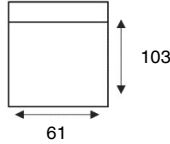

## MODELOVERZICHT

1,75-ZITS ARM LINKS | RECHTS  
1,75AL/AR

1,75-ZITS ZONDER ARMEN  
1,75ZA

1,5-ZITS ARM LINKS | RECHTS  
1,5AL/AR

1,5-ZITS ZONDER ARMEN  
1,5ZA

1,25-ZITS ARM LINKS | RECHTS  
1,25AL/AR

1,25-ZITS ZONDER ARMEN  
1,25ZA

1-ZITS ARM LINKS | RECHTS  
1AL/AR

1-ZITS ZONDER ARMEN  
1ZA

FAUTEUIL  
1ALR

HOEKELEMENT KLEIN  
SP.KL

LONGCHAIR ARM LINKS | RECHTS  
LAL/LAR

HOEK MET EILAND  
ARM LINKS | RECHTS  
E1ABL/E1ABR

HOEK MET EILAND  
ARM LINKS | RECHTS  
E1ABL/E1ABR Hockkltpb