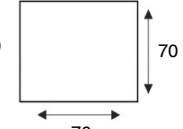

HOCKER
HOCKER 70x70

OPTIE ELEKTRISCHE RELAXFUNCTIE

(met tiptoetsen aan de zijkant van de zitting)

Dit is alleen mogelijk bij de 1-ZITS, 1,25-ZITS, 1,5-ZITS EN 1,75-ZITS.

Elektrische relaxfunctie op een 2-, 2,5-, 3-, of 3,5-ZITS is alleen mogelijk in combinatie met 1-ZITS, 1,25-ZITS, 1,5-ZITS EN 1,75-ZITS elementen.