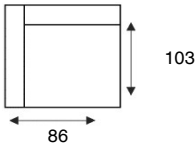

## MODELOVERZICHT

1,75-ZITS ARM LINKS | RECHTS  
1,75AL/AR

1,75-ZITS ZONDER ARMEN  
1,75ZA

1,5-ZITS ARM LINKS | RECHTS  
1,5AL/AR

1,5-ZITS ZONDER ARMEN  
1,5ZA

1,25-ZITS ARM LINKS | RECHTS  
1,25AL/AR

1,25-ZITS ZONDER ARMEN  
1,25ZA

1-ZITS ARM LINKS | RECHTS  
1AL/AR

1-ZITS ZONDER ARMEN  
1ZA

FAUTEUIL  
1ALR

HOEKELEMENT KLEIN  
SP.KL

LONGCHAIR ARM LINKS | RECHTS  
LAL/LAR

HOEK MET EILAND  
ARM LINKS | RECHTS  
E1ABL/E1ABR

HOEK MET EILAND  
ARM LINKS | RECHTS  
E1ABL/E1ABR Hockkltpb