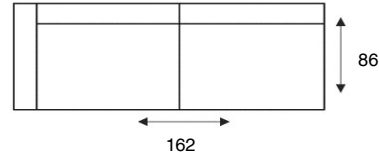

DIVARO

EIGENTIJDS BASIC

PERSOONLIJK
MAATWERK

3,5- ZITSBANK
3,5 SEAT

3,5-ZITS ARM LINKS | RECHTS
3,5 SEAT ARM L/R

3- ZITSBANK
3 SEAT

3-ZITS ARM LINKS | RECHTS
3 SEAT ARM L/R

2,5-ZITSBANK
2,5 SEAT

2,5-ZITS ARM LINKS | RECHTS
2,5 SEAT ARM L/R

2-ZITSBANK
2 SEAT

2-ZITS ARM LINKS | RECHTS
2 SEAT ARM L/R

1,5 SEAT
1,5 SEAT

1,5 SEAT B87 ARM LINKS | RECHTS
1,5 SEAT (B87) ARM L/R

1,5 SEAT B102 ARM LINKS | RECHTS
1,5 SEAT (B102) ARM L/R