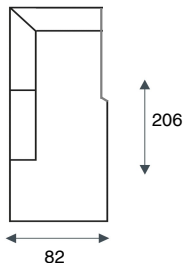

GEZINS-
VRIENDELIJK

DIVARO

EIGENTIJDS BASIC

PERSONLIJK
MAATWERK

FAUTEUIL
1 SEAT

1-ZITS ARM LINKS | RECHTS
1 SEAT ARM L/R

LOUNGE EILAND ARM LINKS | RECHTS
LOUNGE ISLAND

HOCKER
FOOTSTOOL 92X92

HOCKER
FOOTSTOOL 65X92

HOEK MET EILAND LINKS | RECHTS
CORNER + SITTING ISLAND L/R

LONGCHAIR ARM LINKS | RECHTS
LONGCHAIR

HOEKELEMENT
CORNER L/R

SIERKUSSEN 45x45
CUSHION 45x45

ALTIJD **IN**.CLUSIEF

KEUZE UIT DE VELE
KLEUREN VAN DE
IN.HOUSE
STOFFENCOLLECTIE