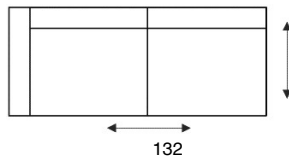

DIVARO

EIGENTIJDS BASIC

PERSOONLIJK
MAATWERK

3,5- ZITSBANK
3,5 SEAT

3,5-ZITS ARM LINKS | RECHTS
3,5 SEAT ARM L/R

3- ZITSBANK
3 SEAT

3-ZITS ARM LINKS | RECHTS
3 SEAT ARM L/R

2,5-ZITSBANK
2,5 SEAT

2,5-ZITS ARM LINKS | RECHTS
2,5 SEAT ARM L/R

2-ZITSBANK
2 SEAT

2-ZITS ARM LINKS | RECHTS
2 SEAT ARM L/R

1,5 SEAT
1,5 SEAT

1,5 SEAT B87 ARM LINKS | RECHTS
1,5 SEAT (B87) ARM L/R

1,5 SEAT B102 ARM LINKS | RECHTS
1,5 SEAT (B102) ARM L/R