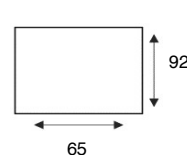

HOCKER
FOOTSTOOL 65X92