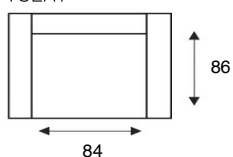

GEZINS-
VRIENDELIJK

DIVARO

EIGENTIJDS BASIC

PERSONLIJK
MAATWERK

FAUTEUIL
1 SEAT

1-ZITS ARM LINKS | RECHTS
1 SEAT ARM L/R

LOUNGE EILAND ARM LINKS | RECHTS
LOUNGE ISLAND

HOCKER
FOOTSTOOL 92X92