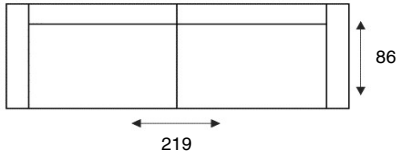

DIVARO

EIGENTIJDS BASIC

PERSOONLIJK
MAATWERK

3,5- ZITSBANK
3,5 SEAT

3,5-ZITS ARM LINKS | RECHTS
3,5 SEAT ARM L/R

3- ZITSBANK
3 SEAT

3-ZITS ARM LINKS | RECHTS
3 SEAT ARM L/R

2,5-ZITSBANK
2,5 SEAT

2,5-ZITS ARM LINKS | RECHTS
2,5 SEAT ARM L/R

2-ZITSBANK
2 SEAT

2-ZITS ARM LINKS | RECHTS
2 SEAT ARM L/R

1,5 SEAT
1,5 SEAT

1,5 SEAT B87 ARM LINKS | RECHTS
1,5 SEAT (B87) ARM L/R

1,5 SEAT B102 ARM LINKS | RECHTS
1,5 SEAT (B102) ARM L/R