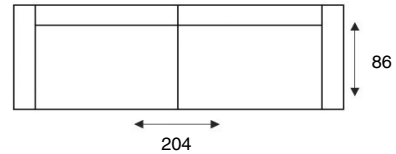

DIVARO

EIGENTIJDS BASIC

PERSOONLIJK
MAATWERK

3,5- ZITSBANK
3,5 SEAT

3,5-ZITS ARM LINKS | RECHTS
3,5 SEAT ARM L/R

3- ZITSBANK
3 SEAT

3-ZITS ARM LINKS | RECHTS
3 SEAT ARM L/R

2,5-ZITSBANK
2,5 SEAT

2,5-ZITS ARM LINKS | RECHTS
2,5 SEAT ARM L/R

2-ZITSBANK
2 SEAT

2-ZITS ARM LINKS | RECHTS
2 SEAT ARM L/R

1,5 SEAT
1,5 SEAT

1,5 SEAT B87 ARM LINKS | RECHTS
1,5 SEAT (B87) ARM L/R

1,5 SEAT B102 ARM LINKS | RECHTS
1,5 SEAT (B102) ARM L/R