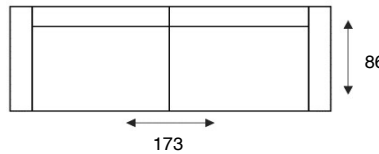

DIVARO

EIGENTIJDS BASIC

PERSOONLIJK
MAATWERK

3,5- ZITSBANK
3,5 SEAT

3,5-ZITS ARM LINKS | RECHTS
3,5 SEAT ARM L/R

3- ZITSBANK
3 SEAT

3-ZITS ARM LINKS | RECHTS
3 SEAT ARM L/R

2,5-ZITSBANK
2,5 SEAT

2,5-ZITS ARM LINKS | RECHTS
2,5 SEAT ARM L/R

2-ZITSBANK
2 SEAT

2-ZITS ARM LINKS | RECHTS
2 SEAT ARM L/R

1,5 SEAT
1,5 SEAT

1,5 SEAT B87 ARM LINKS | RECHTS
1,5 SEAT (B87) ARM L/R

1,5 SEAT B102 ARM LINKS | RECHTS
1,5 SEAT (B102) ARM L/R