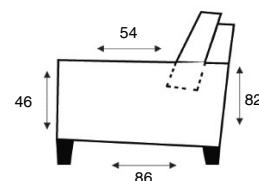

HOCKER
FOOTSTOOL 65X92

HOEK MET EILAND LINKS | RECHTS
CORNER + SITTING ISLAND L/R

LONGCHAIR ARM LINKS | RECHTS
LONGCHAIR

HOEKELEMENT
CORNER L/R

SIERKUSSEN 45x45
CUSHION 45x45

ALTIJD **IN**.CLUSIEF

KEUZE UIT DE VELE
KLEUREN VAN DE
IN.HOUSE
STOFFENCOLLECTIE