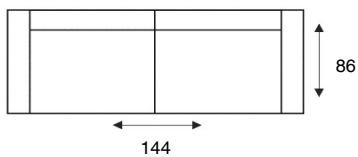

DIVARO

EIGENTIJDS BASIC

PERSOONLIJK
MAATWERK

3,5- ZITSBANK
3,5 SEAT

3,5-ZITS ARM LINKS | RECHTS
3,5 SEAT ARM L/R

3- ZITSBANK
3 SEAT

3-ZITS ARM LINKS | RECHTS
3 SEAT ARM L/R

2,5-ZITSBANK
2,5 SEAT

2,5-ZITS ARM LINKS | RECHTS
2,5 SEAT ARM L/R

2-ZITSBANK
2 SEAT

2-ZITS ARM LINKS | RECHTS
2 SEAT ARM L/R

1,5 SEAT
1,5 SEAT

1,5 SEAT B87 ARM LINKS | RECHTS
1,5 SEAT (B87) ARM L/R

1,5 SEAT B102 ARM LINKS | RECHTS
1,5 SEAT (B102) ARM L/R