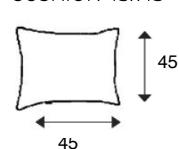

HOCKER
FOOTSTOOL 65X92

HOEK MET EILAND LINKS | RECHTS
CORNER + SITTING ISLAND L/R

LONGCHAIR ARM LINKS | RECHTS
LONGCHAIR

HOEKELEMENT
CORNER L/R

SIERKUSSEN 45x45
CUSHION 45x45

ALTIJD **IN**.CLUSIEF

KEUZE UIT DE VELE
KLEUREN VAN DE
IN.HOUSE
STOFFENCOLLECTIE