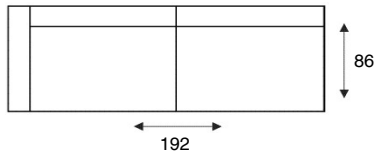

DIVARO

EIGENTIJDS BASIC

PERSOONLIJK
MAATWERK

3,5- ZITSBANK
3,5 SEAT

3,5-ZITS ARM LINKS | RECHTS
3,5 SEAT ARM L/R

3- ZITSBANK
3 SEAT

3-ZITS ARM LINKS | RECHTS
3 SEAT ARM L/R

2,5-ZITSBANK
2,5 SEAT

2,5-ZITS ARM LINKS | RECHTS
2,5 SEAT ARM L/R

2-ZITSBANK
2 SEAT

2-ZITS ARM LINKS | RECHTS
2 SEAT ARM L/R

1,5 SEAT
1,5 SEAT

1,5 SEAT B87 ARM LINKS | RECHTS
1,5 SEAT (B87) ARM L/R

1,5 SEAT B102 ARM LINKS | RECHTS
1,5 SEAT (B102) ARM L/R