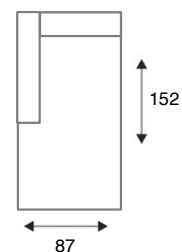

2,5-ZITS ARM LINKS | RECHTS
2,5 SEAT ARM L/R

2-ZITSBANK
2 SEAT

2-ZITS ARM LINKS | RECHTS
2 SEAT ARM L/R

1,5 SEAT
1,5 SEAT

1,5 SEAT B87 ARM LINKS | RECHTS
1,5 SEAT (B87) ARM L/R

1,5 SEAT B102 ARM LINKS | RECHTS
1,5 SEAT (B102) ARM L/R

GEZINS-
VRIENDELIJK

DIVARO

EIGENTIJDS BASIC

PERSONLIJK
MAATWERK

FAUTEUIL
1 SEAT

1-ZITS ARM LINKS | RECHTS
1 SEAT ARM L/R

LOUNGE EILAND ARM LINKS | RECHTS
LOUNGE ISLAND

HOCKER
FOOTSTOOL 92X92

HOCKER
FOOTSTOOL 65X92

HOEK MET EILAND LINKS | RECHTS
CORNER + SITTING ISLAND L/R

LONGCHAIR ARM LINKS | RECHTS
LONGCHAIR

HOEKELEMENT
CORNER L/R

SIERKUSSEN 45x45
CUSHION 45x45

ALTIJD **IN**.CLUSIEF

KEUZE UIT DE VELE
KLEUREN VAN DE
IN.HOUSE
STOFFENCOLLECTIE