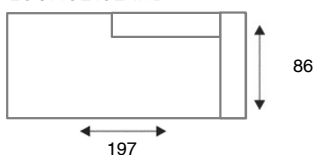

2,5-ZITS ARM LINKS | RECHTS
2,5 SEAT ARM L/R

2-ZITSBANK
2 SEAT

2-ZITS ARM LINKS | RECHTS
2 SEAT ARM L/R

1,5 SEAT
1,5 SEAT

1,5 SEAT B87 ARM LINKS | RECHTS
1,5 SEAT (B87) ARM L/R

1,5 SEAT B102 ARM LINKS | RECHTS
1,5 SEAT (B102) ARM L/R

GEZINS-
VRIENDELIJK

DIVARO

EIGENTIJDS BASIC

PERSONLIJK
MAATWERK

FAUTEUIL
1 SEAT

1-ZITS ARM LINKS | RECHTS
1 SEAT ARM L/R

LOUNGE EILAND ARM LINKS | RECHTS
LOUNGE ISLAND

HOCKER
FOOTSTOOL 92X92