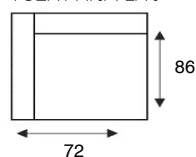

GEZINS-
VRIENDELIJK

DIVARO

EIGENTIJDS BASIC

PERSONLIJK
MAATWERK

FAUTEUIL
1 SEAT

1-ZITS ARM LINKS | RECHTS
1 SEAT ARM L/R

LOUNGE EILAND ARM LINKS | RECHTS
LOUNGE ISLAND

HOCKER
FOOTSTOOL 92X92