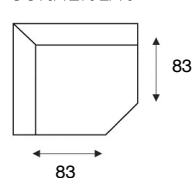

HOCKER
FOOTSTOOL 65X92

HOEK MET EILAND LINKS | RECHTS
CORNER + SITTING ISLAND L/R

LONGCHAIR ARM LINKS | RECHTS
LONGCHAIR

HOEKELEMENT
CORNER L/R

SIERKUSSEN 45x45
CUSHION 45x45

ALTIJD **IN**.CLUSIEF

KEUZE UIT DE VELE
KLEUREN VAN DE
IN.HOUSE
STOFFENCOLLECTIE