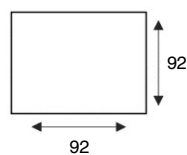

GEZINS-
VRIENDELIJK

DIVARO

EIGENTIJDS BASIC

PERSONLIJK
MAATWERK

FAUTEUIL
1 SEAT

1-ZITS ARM LINKS | RECHTS
1 SEAT ARM L/R

LOUNGE EILAND ARM LINKS | RECHTS
LOUNGE ISLAND

HOCKER
FOOTSTOOL 92X92