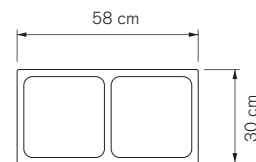

Skrivbordslåda
Desk drawer
引き出し
Depth 2 cm, 深さ2 cm