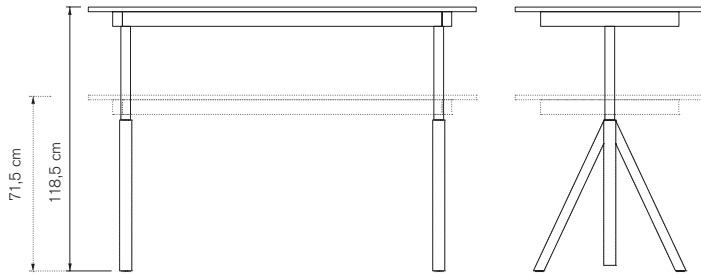

**Sitt-stå skrivbord / elektriskt**  
**Sit-stand desk / electrical**  
昇降式ワークデスク

95.

**120x78 cm**

**140x78 cm**

**160x78 cm**

**Sitt-stå mötesbord / elektriskt**  
**Sit-stand meeting table / electrical**  
昇降式ミーティングテーブル  
**180x90 cm**