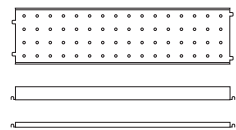

Hyllplan metall, 1-pack
Shelf metal, 1-pack
メタルシェルフ 1枚入
78x20 cm