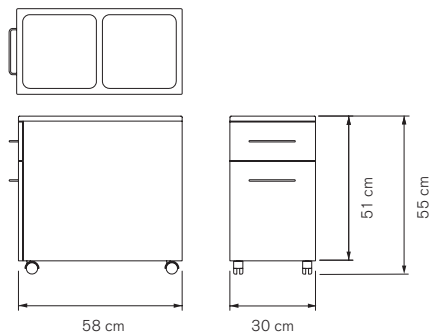

Rullhurts
Mobile storage unit
モバイルキャビネット