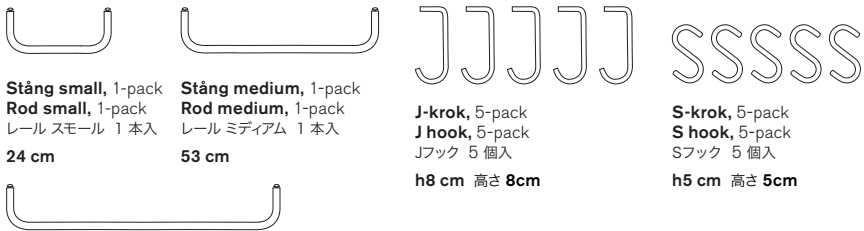

Our range of accessories is designed by Anna von Schewen and Björn Dahlström. Every item is created to make the most of your space by adding functionality, order and new possibilities to your String® combination.

Stång small, 1-pack
Rod small, 1-pack
レール スモール 1 本入
24 cm

Stång medium, 1-pack
Rod medium, 1-pack
レール ミディアム 1 本入
53 cm

J-krok, 5-pack
J hook, 5-pack
Jフック 5 個入
h8 cm 高さ 8cm

S-krok, 5-pack
S hook, 5-pack
Sフック 5 個入
h5 cm 高さ 5cm

Stång large, 1-pack
Rod large, 1-pack
レール ラージ 1 本入
72 cm