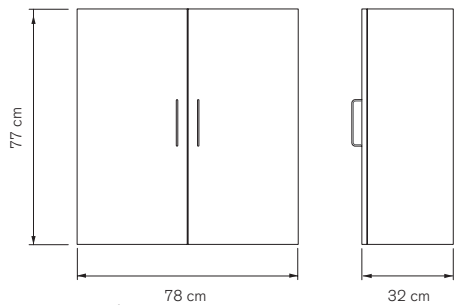

Förvaringsskåp
Filing cabinet
ファイリングキャビネット