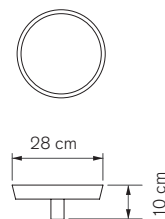

**Grå filthuv**  
Grey fabric sleeve  
フェルトカバー

**Datorhållare**  
PC holder  
コンピューターホルダー

**Skål vit aluminium**  
Bowl in white aluminum  
トレイ

**Skrivbordslåda**  
Desk drawer  
引き出し  
Depth 2 cm, 深さ2 cm