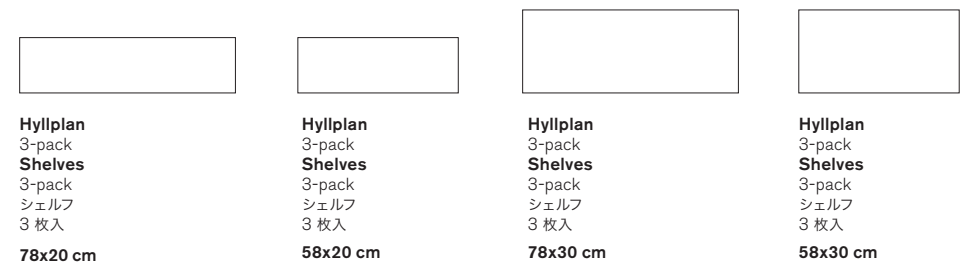

Hyllplan
3-pack
Shelves
3-pack
シェルフ
3 枚入
78x20 cm

Hyllplan
3-pack
Shelves
3-pack
シェルフ
3 枚入
58x20 cm

Hyllplan
3-pack
Shelves
3-pack
シェルフ
3 枚入
78x30 cm

Hyllplan
3-pack
Shelves
3-pack
シェルフ
3 枚入
58x30 cm

To avoid flex we recommend max. 15 kg evenly spread load on 78 cm wide shelves and 25 kg on 58 cm wide shelves // 幅 78 cm のシェルフの耐荷重は 15 kg、幅 58 cm のシェルフは 25 kg を推奨しています。幅 78 cm のシェルフは荷重を均等にお使いください