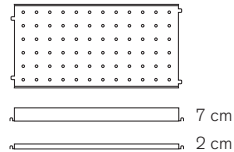

Hyllplan metall, 1-pack
Shelf metal, 1-pack
メタルシェルフ 1枚入
58x30 cm