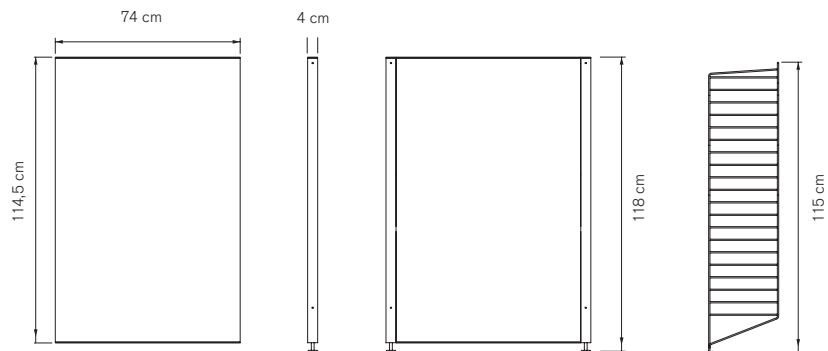

Fristående hylla/ ljudabsorberande filt
Free-standing shelf/ sound absorbing felt
フリースタンドシェルフ/騒音吸収フェルト