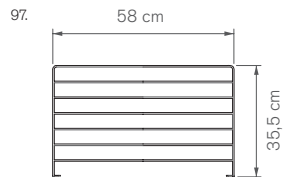

Vitt trådraster för skrivbord
White wire screen for desk
ワイヤースクリーン