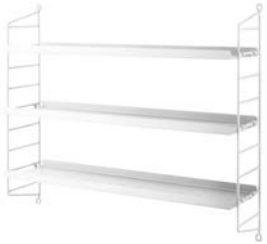

String® Pocket

This is the small, light and handy little one. String® Pocket comes in a variety of colours and materials. It's sold as a complete unit of two panels and three shelves. You can combine them in a number of ways. For example, with two units you can build up to three sections with two shelves each. This year's new String® Pocket metal can also be combined with rods and hooks. w60/d15/h50cm.

93.

String Pocket metal
White / RAL 9016
Structural lacquer
ホワイト メタル