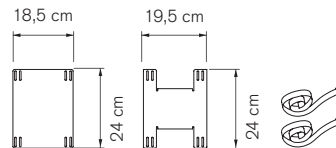

**Grå filthuv**  
Grey fabric sleeve  
フェルトカバー

**Datorhållare**  
PC holder  
コンピューターホルダー

**Skål vit aluminium**  
Bowl in white aluminum  
トレイ

**Skrivbordslåda**  
Desk drawer  
引き出し  
Depth 2 cm, 深さ2 cm