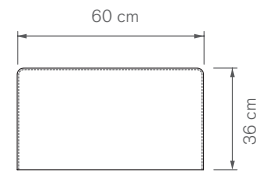

**Grå filthuv**  
Grey fabric sleeve  
フェルトカバー

**Datorhållare**  
PC holder  
コンピューターホルダー

**Skål vit aluminium**  
Bowl in white aluminum  
トレイ

**Skrivbordslåda**  
Desk drawer  
引き出し  
Depth 2 cm, 深さ2 cm