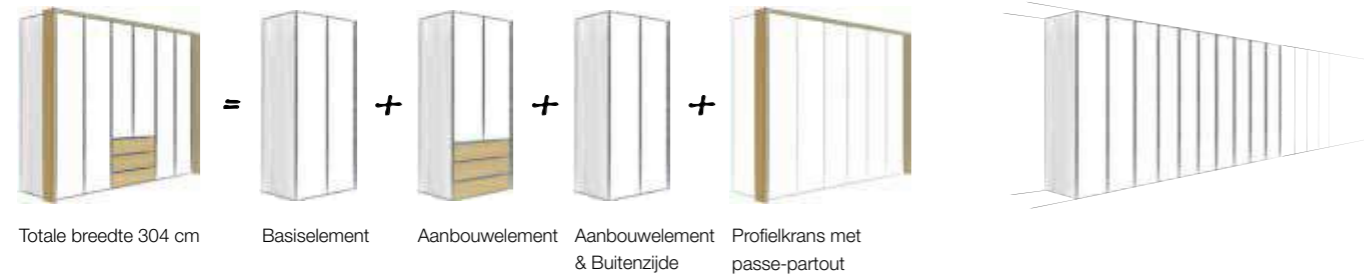

2 hoogtes: 223/240 cm // 6 breedtes: 160/180/200/240/270/300 cm // diepte: 69 cm

leverbaar in uitvoeringen 1 t/m 5

Zweefdeur-panorama-kast met synchrone opening en 2 laden

2 hoogtes: 223/240 cm // 3 breedtes: 320/360/400 cm // diepte: 69 cm

Profielkrans en passe-partout

DRAAI- EN VOUWDEURKASTEN

Planningssysteem

Basiselement + Aanbouwelementen

Afmetingen

3 hoogtes (197/223/240 cm)

Breedte draaideuren (1 deur: 50 cm, 2 deuren: 100 cm)

Breedte vouwdeuren (2 deuren: 100 cm, 4 deuren: 200 cm)