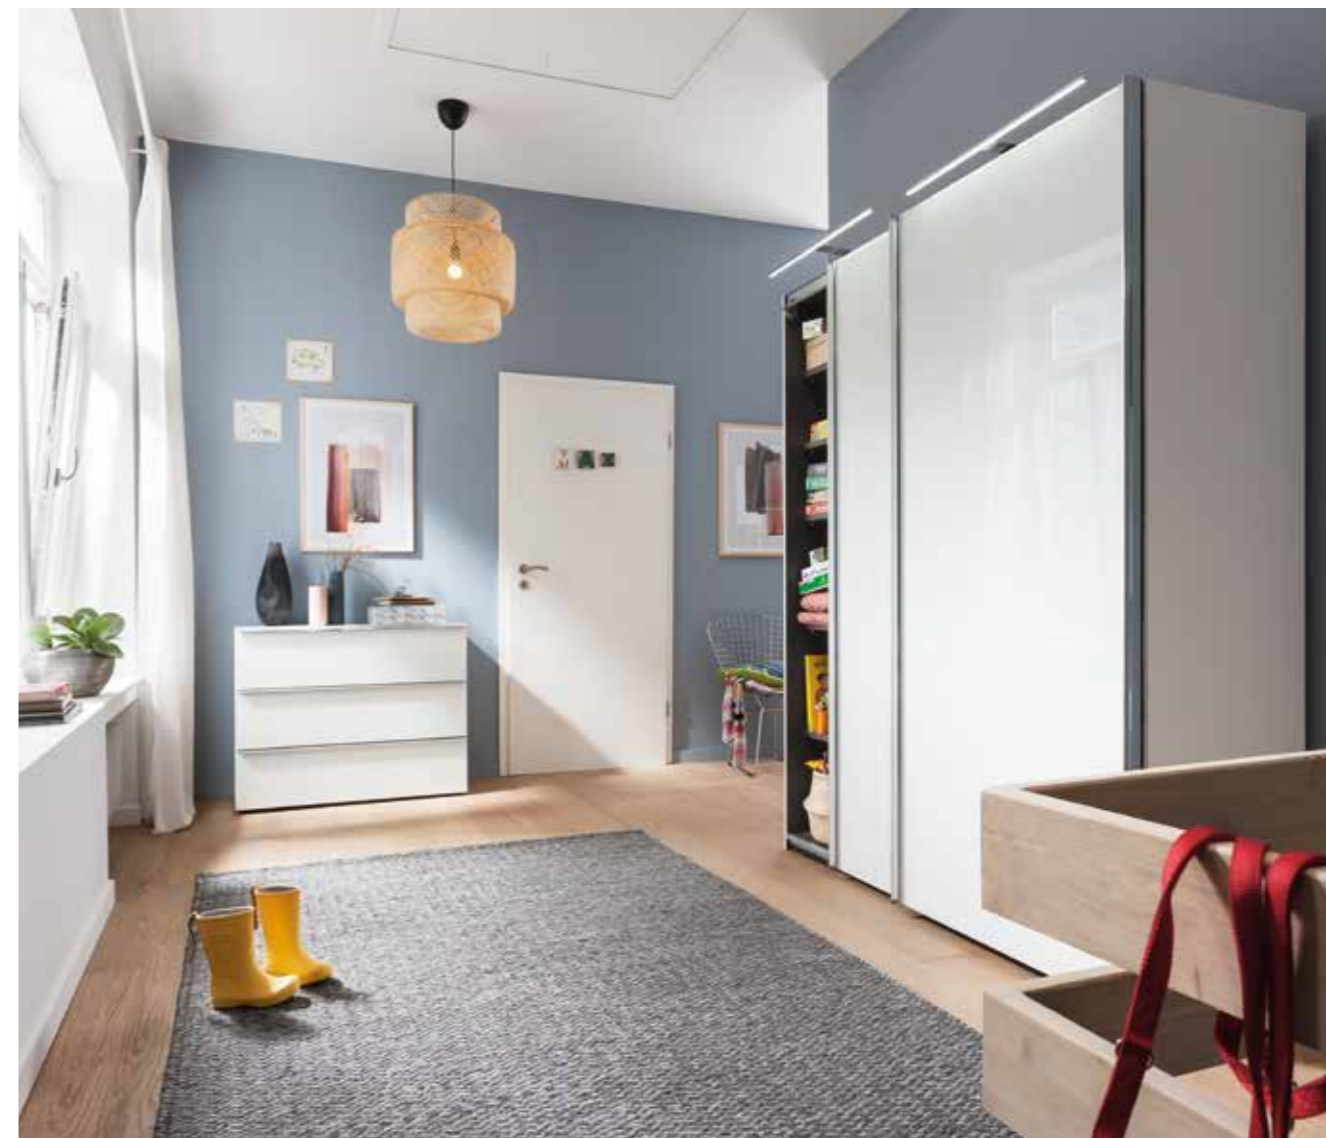

RUIMTE. WAAR HET ANDERS VOL IS.

Zweefdeurkast // uitvoering 1 // breedte 160 cm en hoogte 223 cm // 2 deuren // romp: poolwit // front: witglas // greeplijstjes en verlichting 107: chroom // commode: CONCEPT ME 700