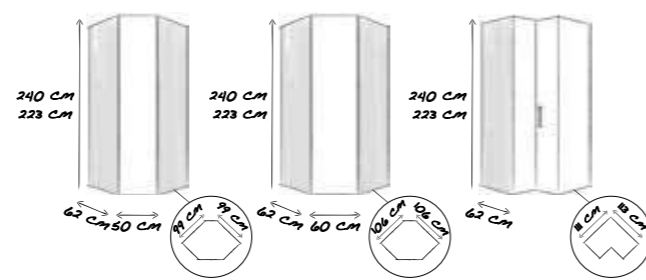

Hoeelementen

45°-hoeelement 1 deur 45°-hoeelement 1 deur 90°-hoeelement 2 deuren