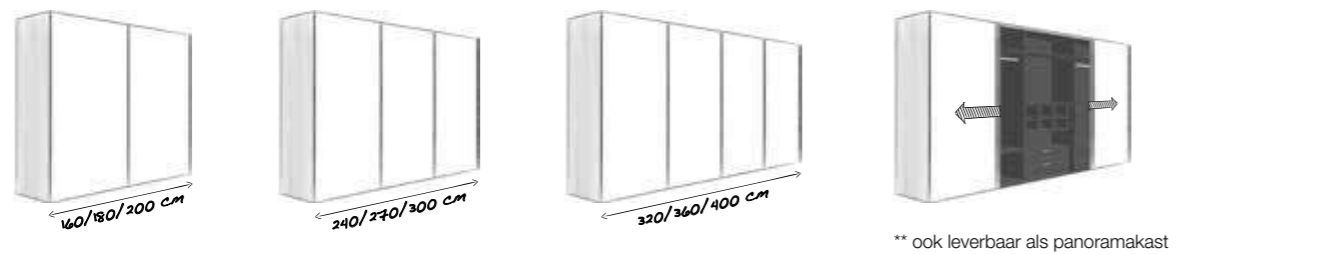

ZWEEFDEURKASTEN

Afmetingen

3 hoogtes (197/223/240 cm)

2 dieptes (51*/69 cm)

9 breedtes (2 deuren: 160/180/200 cm, 3 deuren: 240/270/300 cm, 4 deuren**: 320/360/400 cm)

* diepte 51 cm tot breedte 300 cm leverbaar

** ook leverbaar als panoramakast

Frontuitvoeringen

Spiegelfronten

Vervaardiging op maat

FUNCTIONELE ZWEEFDEURKASTEN

20 cm breed buitenrek en 20 cm breed spiegelpaneel (rechts/links te monteren)

2 hoogtes 223/240 cm // 4 breedtes: 160/200/240/300 cm // diepte: 69 cm