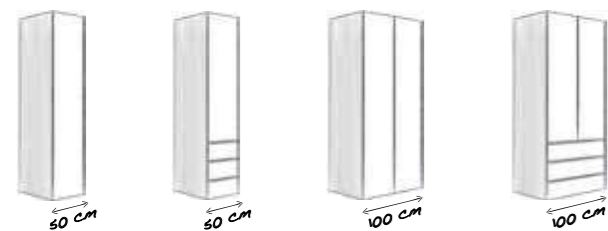

ZWEEFDEURKASTEN

Afmetingen

3 hoogtes (197/223/240 cm)

2 dieptes (51*/69 cm)

9 breedtes (2 deuren: 160/180/200 cm, 3 deuren: 240/270/300 cm, 4 deuren**: 320/360/400 cm)

* diepte 51 cm tot breedte 300 cm leverbaar

2 hoogtes: 223/240 cm // 6 breedtes: 160/180/200/240/270/300 cm // diepte: 69 cm

leverbaar in uitvoeringen 1 t/m 5

Zweefdeur-panorama-kast met synchrone opening en 2 laden

2 hoogtes: 223/240 cm // 3 breedtes: 320/360/400 cm // diepte: 69 cm

Profielkrans en passe-partout

DRAAI- EN VOUWDEURKASTEN

Planningssysteem

Basiselement + Aanbouwelementen

Afmetingen

3 hoogtes (197/223/240 cm)

Breedte draaideuren (1 deur: 50 cm, 2 deuren: 100 cm)

Breedte vouwdeuren (2 deuren: 100 cm, 4 deuren: 200 cm)