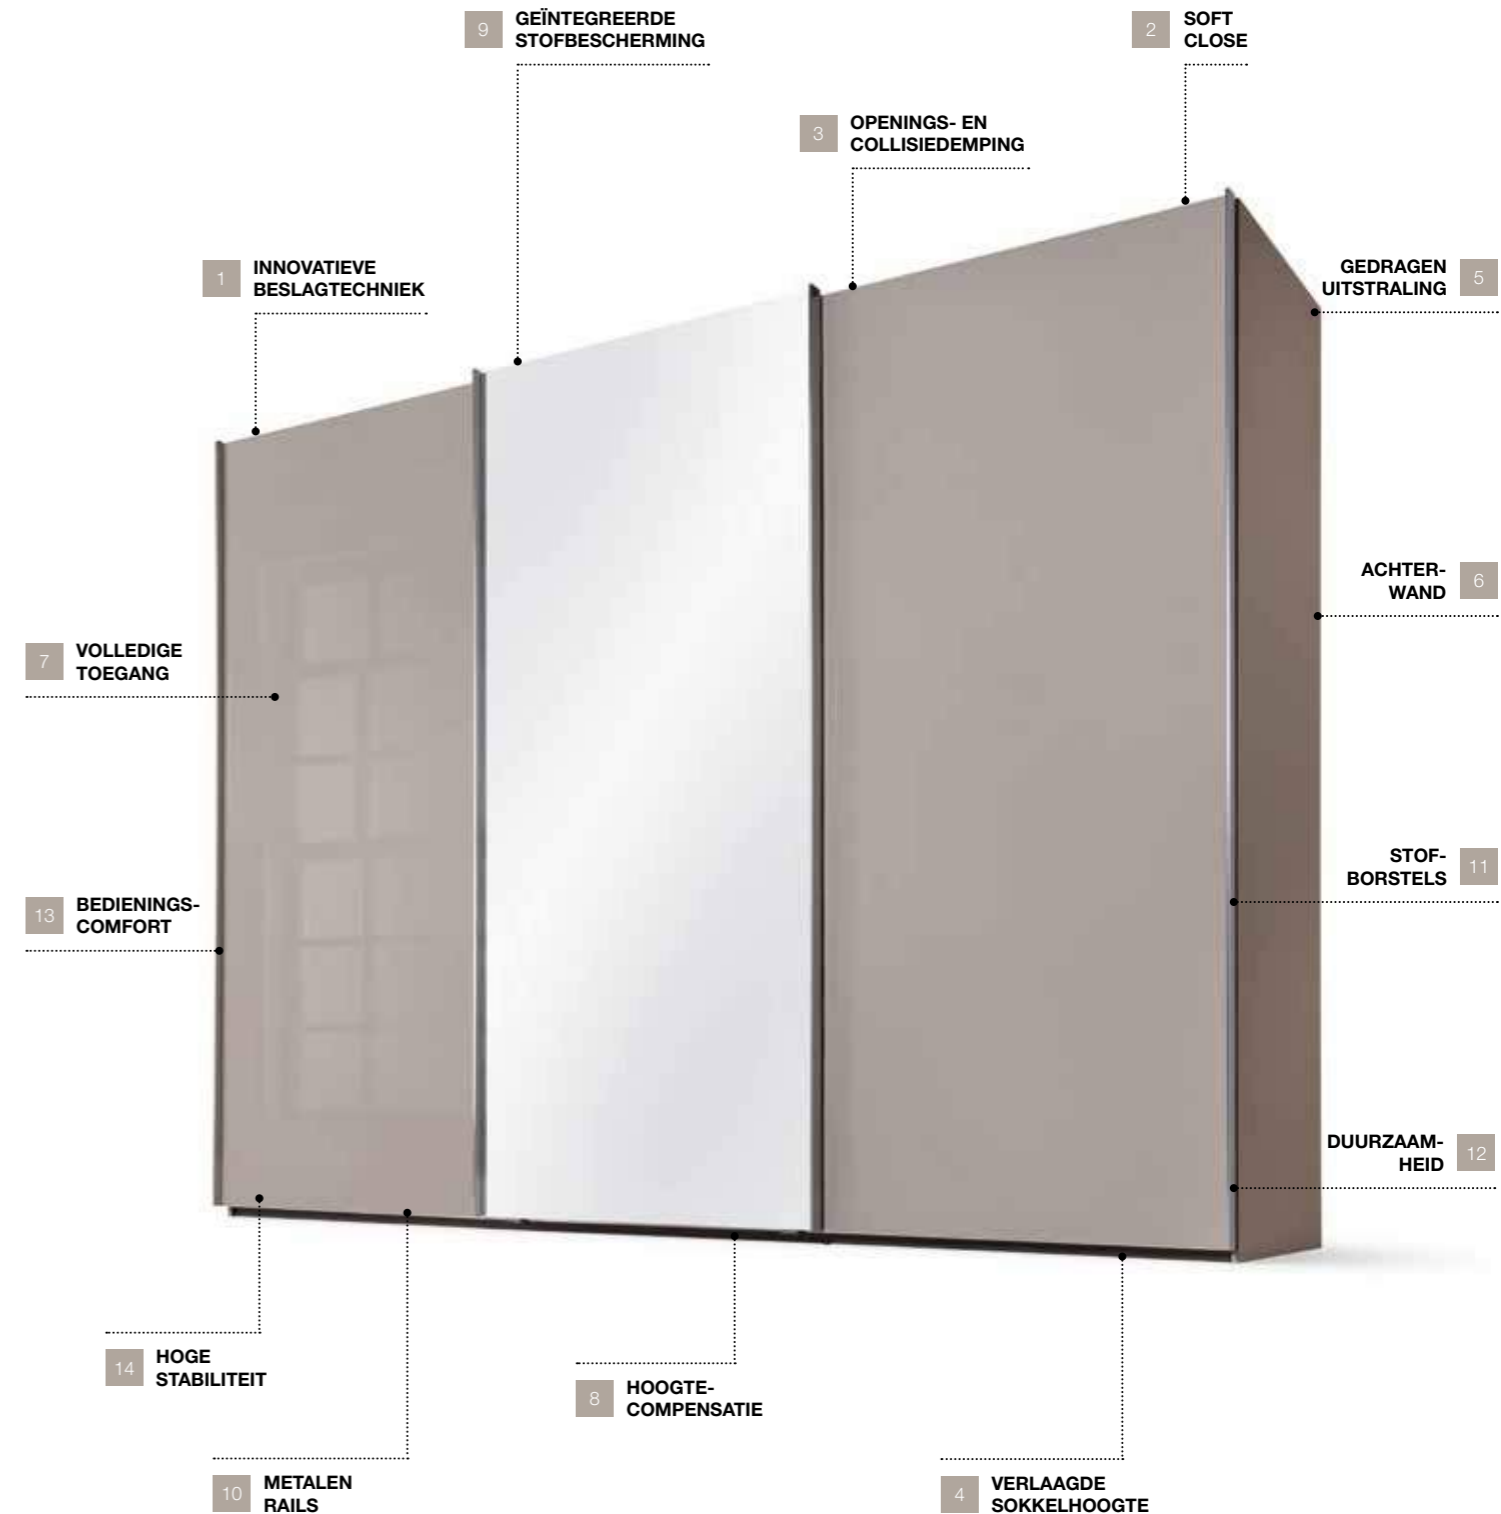

11 STOF- BORSTELS

De stofborstels zijn netjes ingewerkt en daarom vrijwel onzichtbaar.

14 HOGE STABILITEIT

Open, dicht en weer open, dicht. U kunt de zweefdeuren jarenlang elke dag gemakkelijk openen en sluiten. Metalen achterwand-, kledingstang-, legplankdragers en deurbeslag staan borg voor duurzame stabiliteit en belastbaarheid.

De geschroefde legplankdragers met geïntegreerde pen (5 mm) verbinden de buitenkant vast met de 22 mm dikke legplanken en dienen als beveiliging tegen uittrekken.

3 OPENINGS- EN COLLISIEDEMPING

Optionele openings- en collisie demping voor 2-deurige kasten: trekt de deuren in de positie "open" en dempt de deuren ten opzichte van elkaar. Optionele openings-, collisie- en midden-deurdemping voor 3-deurige kasten: trekt de deuren in de positie "open", dempt de deuren ten opzichte van elkaar en centreert de middeur tijdens het sluiten.

6 ACHTER- WAND

NIEUW

Achterwand als optie 5 mm dik: betere stabiliteit en geen voeg in de vouw.

9 GEÏNTEGREERDE STOFBESCHERMING

Hoeken aan bovenkant van de voorste deur sluiten de afstand tot de romp af en dienen als bescherming tegen stof.

12 DUURZAAM- HEID

Het beslag waarmee de kastzijden met elkaar verbonden worden, kan steeds worden hergebruikt als de kast gedemonteerd en weer gemonteerd wordt. U zult lang plezier beleven aan uw kast, ook na de verhuizing naar uw nieuwe thuis.