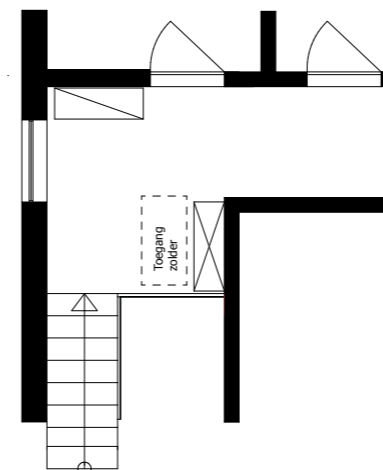

Kinderkamers zijn klein. Bijna altijd te klein. Maar met intelligente opbergoplossingen wordt zelfs het kleinste huis groot. Zoals hier! Dankzij de zweefdeurkast met een diepte van slechts 42 cm past niet alleen de zoldertrap nog vanaf het plafond. Ook beddengoed, spelen en nog veel meer, naar de hal in plaats van in de kinderkamer. Dat ruimt op. En biedt ruimte om alles weer door elkaar te gooien.