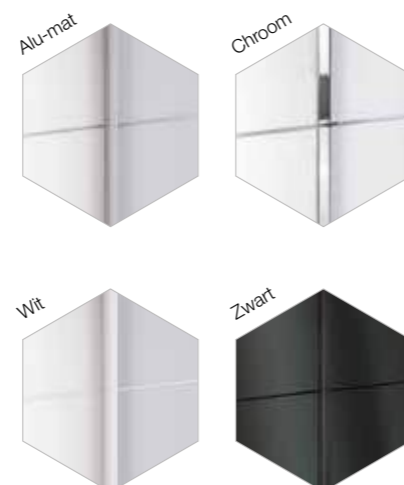

Vervaardiging op maat

DRAAI- EN VOUWDEURKASTEN

Frontuitvoeringen

Voorbeelden

Profielkrans en passe-partout

DE OPPERVLAKKEN

8 rompdecors // 8 frontdecors

2 binnendecors

10 glazen fronten

Greep- & raamlijstjes

* Niet als lade leverbaar.

Inrichten met uitzicht: speelt het materiaal glas een glanzende rol. Glas wordt al eeuwen gebruikt bij de interieurinrichting en zorgt tegenwoordig voor een fascinerende zuiverheid, stabiliteit en kwaliteit. Glas is kleurecht, krasbestendig, eenvoudig te reinigen en past zich optimaal aan de omgeving aan. Dankzij het gladde, effen oppervlak ontstaan er fascinerende licht- / schaduwcontrasten en stralende reflecties. Een echte blikvanger dus!