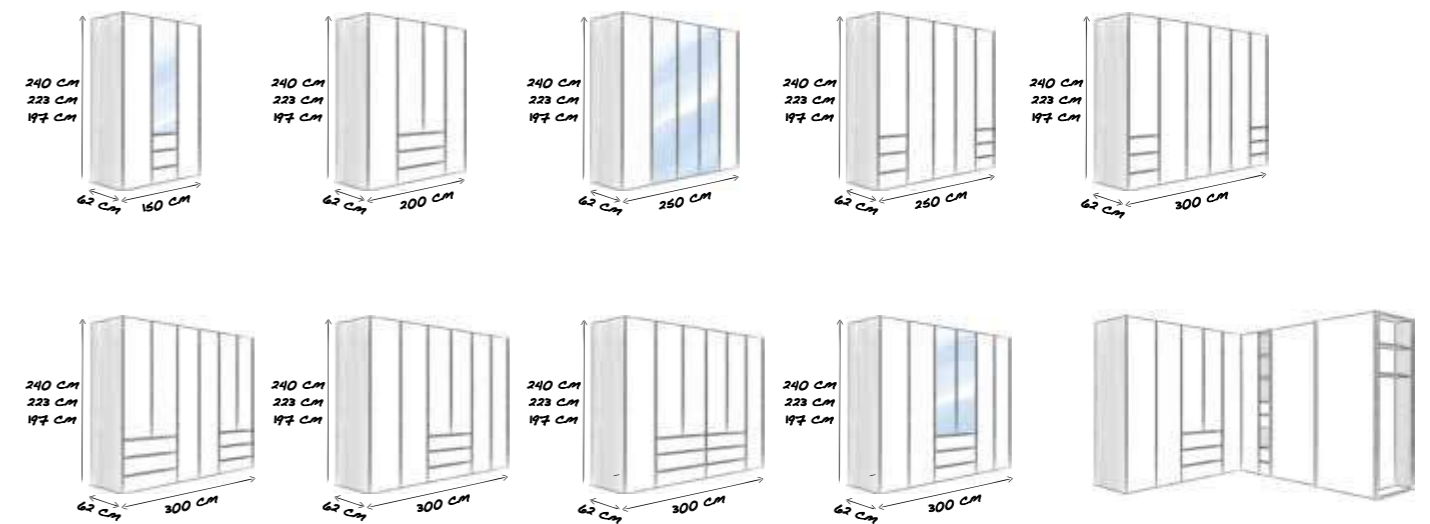

ZWEEFDEURKASTEN

Afmetingen

3 hoogtes (197/223/240 cm)

2 dieptes (51*/69 cm)

9 breedtes (2 deuren: 160/180/200 cm, 3 deuren: 240/270/300 cm, 4 deuren**: 320/360/400 cm)

* diepte 51 cm tot breedte 300 cm leverbaar

Profielkrans en passe-partout

DRAAI- EN VOUWDEURKASTEN

Planningssysteem

Basiselement + Aanbouwelementen

Afmetingen

3 hoogtes (197/223/240 cm)

Breedte draaideuren (1 deur: 50 cm, 2 deuren: 100 cm)

Breedte vouwdeuren (2 deuren: 100 cm, 4 deuren: 200 cm)

Vervaardiging op maat

DRAAI- EN VOUWDEURKASTEN

Frontuitvoeringen

Voorbeelden

Profielkrans en passe-partout

DE OPPERVLAKKEN

8 rompdecors // 8 frontdecors

2 binnendecors