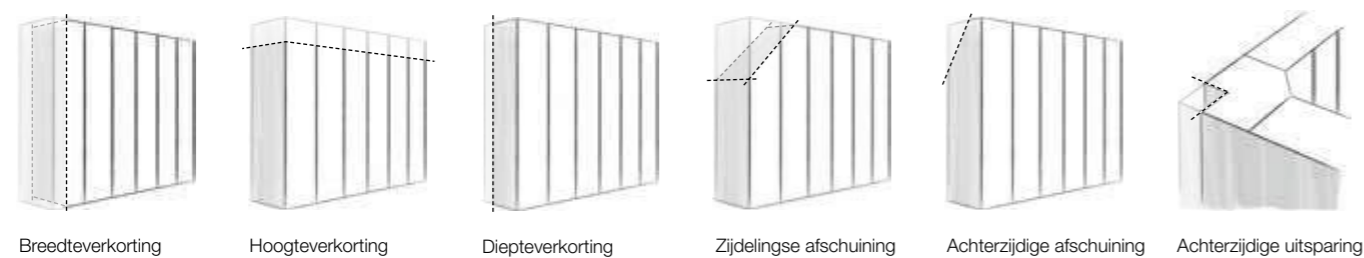

Profielkrans en passe-partout

DRAAI- EN VOUWDEURKASTEN

Planningssysteem

Basiselement + Aanbouwelementen

Afmetingen

3 hoogtes (197/223/240 cm)

Breedte draaideuren (1 deur: 50 cm, 2 deuren: 100 cm)

Breedte vouwdeuren (2 deuren: 100 cm, 4 deuren: 200 cm)

Speciale elementen

Bijzetkapstok Rek Laden voor het rek (set met 2 st.)

Meerdere in een rek te plaatsen.
Passend in de onderste drie vakken.

Hoeelementen

45°-hoeelement 1 deur 45°-hoeelement 1 deur 90°-hoeelement 2 deuren

Vervaardiging op maat

DRAAI- EN VOUWDEURKASTEN

Frontuitvoeringen

Voorbeelden

Profielkrans en passe-partout

DE OPPERVLAKKEN

8 rompdecors // 8 frontdecors

2 binnendecors