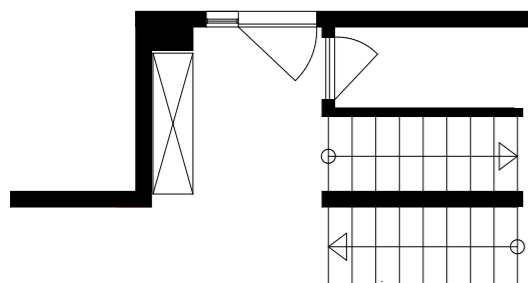

KOM BINNEN, HET IS MOOI HIER.

Zweefdeurkast // uitvoering 1 // breedte 160 cm en hoogte 223 cm // 2 deuren // romp: basalt // front: basalt/kristallen spiegel // greeplijstjes en verlichting 107: alu-mat