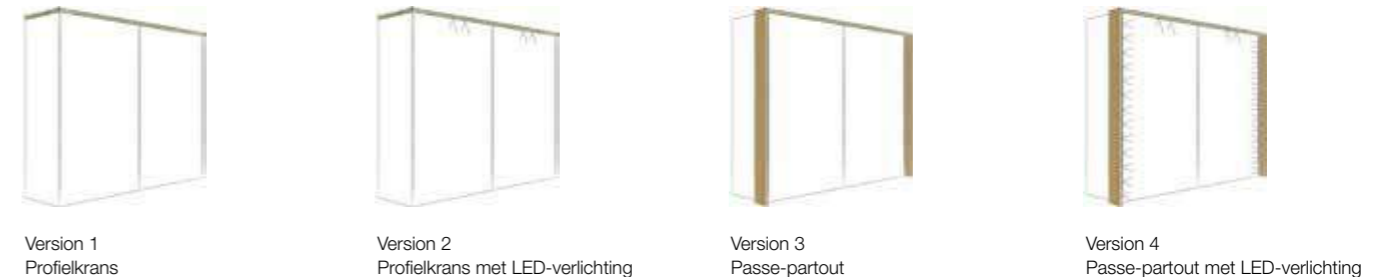

Profielkrans en passe-partout