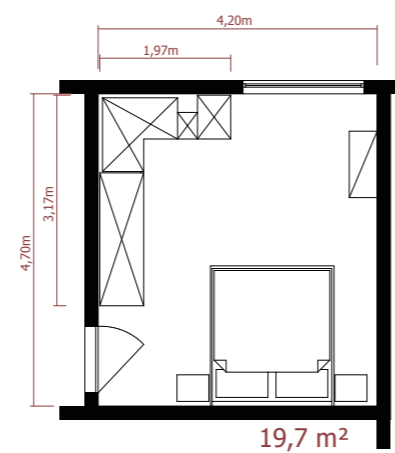

Hoekcombinatie bestaande uit: vouwdeurelement, breedte 100 cm, met zijdelingse afschuiving, draaideurelement, breedte 50 cm, boekenkast, draaideurelement met laden, breedte 100 cm, 90°-hoekelement, zweefdeurkast met aan de zijkant geïntegreerd rek, breedte 160 cm // hoogte 240 cm // uitvoering 1 // romp: platina eiken imit. // front: witglas // greeplijstjes: chroom // bed-combinatie: CONCEPT ME 500 // nachtkastje: CONCEPT ME 700

Hoekcombinatie bestaande uit: zweefdeurkast met aan de zijkant geïntegreerd rek, breedte 200 cm, 90°-hoekelement, boekenkast met laden // draaideurelement, breedte 50 cm // hoogte 240 cm // uitvoering 1 // romp: poolwit // front: poolwit // greeplijstjes: chroom