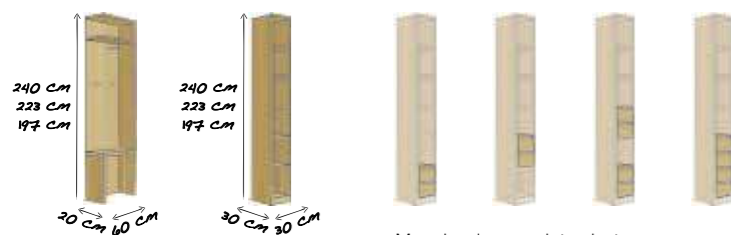

Speciale elementen

Bijzetkapstok Rek Laden voor het rek (set met 2 st.)