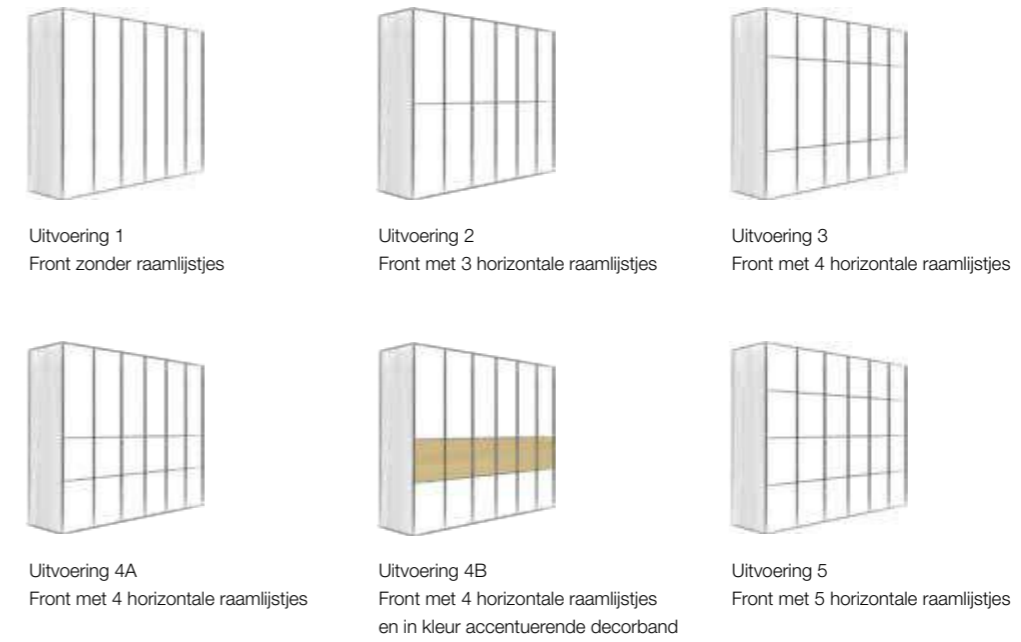

Profielkrans en passe-partout

DRAAI- EN VOUWDEURKASTEN

Planningssysteem

Basiselement + Aanbouwelementen

Afmetingen

3 hoogtes (197/223/240 cm)

Breedte draaideuren (1 deur: 50 cm, 2 deuren: 100 cm)

Breedte vouwdeuren (2 deuren: 100 cm, 4 deuren: 200 cm)

Speciale elementen

Bijzetkapstok Rek Laden voor het rek (set met 2 st.)

Meerdere in een rek te plaatsen.
Passend in de onderste drie vakken.

Hoeelementen

45°-hoeelement 1 deur 45°-hoeelement 1 deur 90°-hoeelement 2 deuren

Vervaardiging op maat

DRAAI- EN VOUWDEURKASTEN

Frontuitvoeringen

Voorbeelden

Profielkrans en passe-partout

DE OPPERVLAKKEN

8 rompdecors // 8 frontdecors

2 binnendecors