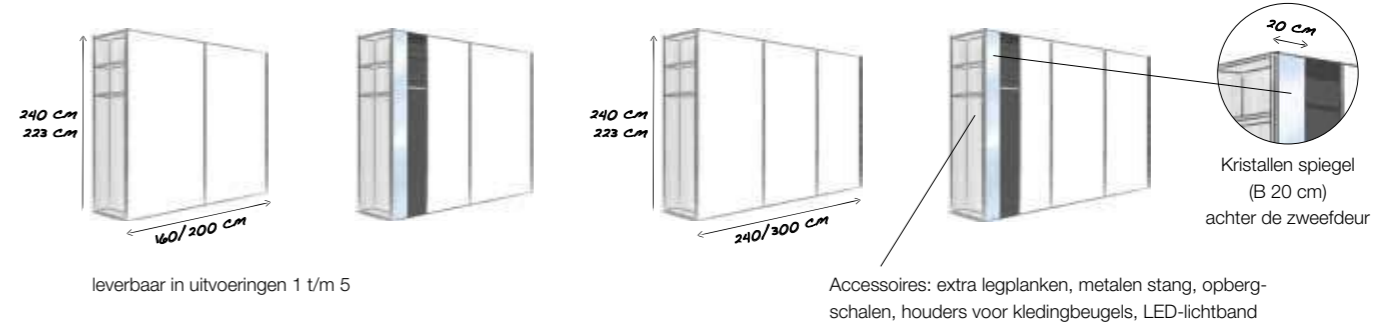

ZWEEFDEURKASTEN

Afmetingen

3 hoogtes (197/223/240 cm)

2 dieptes (51*/69 cm)

9 breedtes (2 deuren: 160/180/200 cm, 3 deuren: 240/270/300 cm, 4 deuren**: 320/360/400 cm)

* diepte 51 cm tot breedte 300 cm leverbaar

** ook leverbaar als panoramakast

Frontuitvoeringen

Spiegelfronten

Vervaardiging op maat

FUNCTIONELE ZWEEFDEURKASTEN

20 cm breed buitenrek en 20 cm breed spiegelpaneel (rechts/links te monteren)

2 hoogtes 223/240 cm // 4 breedtes: 160/200/240/300 cm // diepte: 69 cm

2 hoogtes: 223/240 cm // 6 breedtes: 160/180/200/240/270/300 cm // diepte: 69 cm

leverbaar in uitvoeringen 1 t/m 5

Zweefdeur-panorama-kast met synchrone opening en 2 laden

2 hoogtes: 223/240 cm // 3 breedtes: 320/360/400 cm // diepte: 69 cm