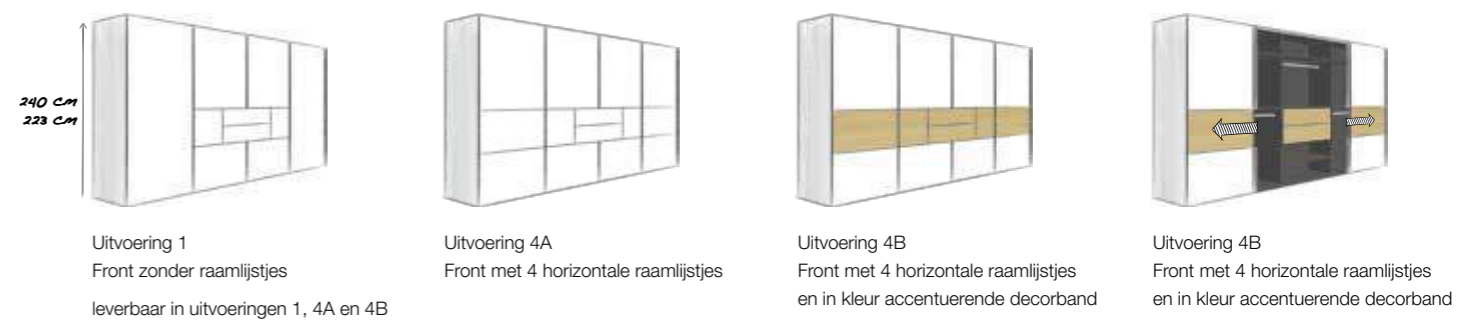

ZWEEFDEURKASTEN

Afmetingen

3 hoogtes (197/223/240 cm)

2 dieptes (51*/69 cm)

9 breedtes (2 deuren: 160/180/200 cm, 3 deuren: 240/270/300 cm, 4 deuren**: 320/360/400 cm)

* diepte 51 cm tot breedte 300 cm leverbaar

** ook leverbaar als panoramakast

Frontuitvoeringen

Spiegelfronten

Vervaardiging op maat

FUNCTIONELE ZWEEFDEURKASTEN

20 cm breed buitenrek en 20 cm breed spiegelpaneel (rechts/links te monteren)

2 hoogtes 223/240 cm // 4 breedtes: 160/200/240/300 cm // diepte: 69 cm

leverbaar in uitvoeringen 1 t/m 5

Accessoires: extra legplanken, metalen stang, opbergschalen, houders voor kledingbeugels, LED-lichtband

Garderobenis en 40 cm breed vak met legplanken (rechts/links te monteren)

2 hoogtes: 223/240 cm // 6 breedtes: 160/180/200/240/270/300 cm // diepte: 69 cm

leverbaar in uitvoeringen 1 t/m 5

Zweefdeur-panorama-kast met synchrone opening en 2 laden

2 hoogtes: 223/240 cm // 3 breedtes: 320/360/400 cm // diepte: 69 cm