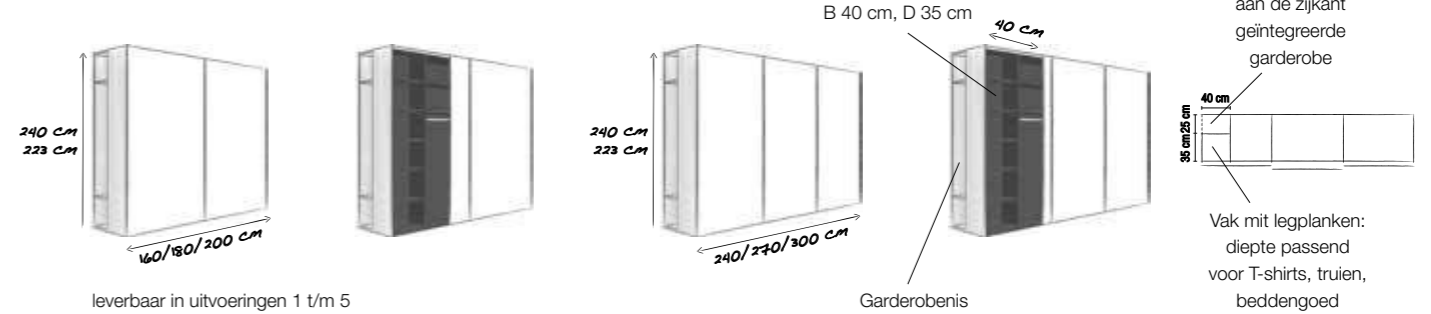

ZWEEFDEURKASTEN

Afmetingen

3 hoogtes (197/223/240 cm)

2 dieptes (51*/69 cm)

9 breedtes (2 deuren: 160/180/200 cm, 3 deuren: 240/270/300 cm, 4 deuren**: 320/360/400 cm)

* diepte 51 cm tot breedte 300 cm leverbaar

** ook leverbaar als panoramakast

Frontuitvoeringen

Spiegelfronten

Vervaardiging op maat

FUNCTIONELE ZWEEFDEURKASTEN

20 cm breed buitenrek en 20 cm breed spiegelpaneel (rechts/links te monteren)

2 hoogtes 223/240 cm // 4 breedtes: 160/200/240/300 cm // diepte: 69 cm

2 hoogtes: 223/240 cm // 6 breedtes: 160/180/200/240/270/300 cm // diepte: 69 cm

leverbaar in uitvoeringen 1 t/m 5

Zweefdeur-panorama-kast met synchrone opening en 2 laden

2 hoogtes: 223/240 cm // 3 breedtes: 320/360/400 cm // diepte: 69 cm