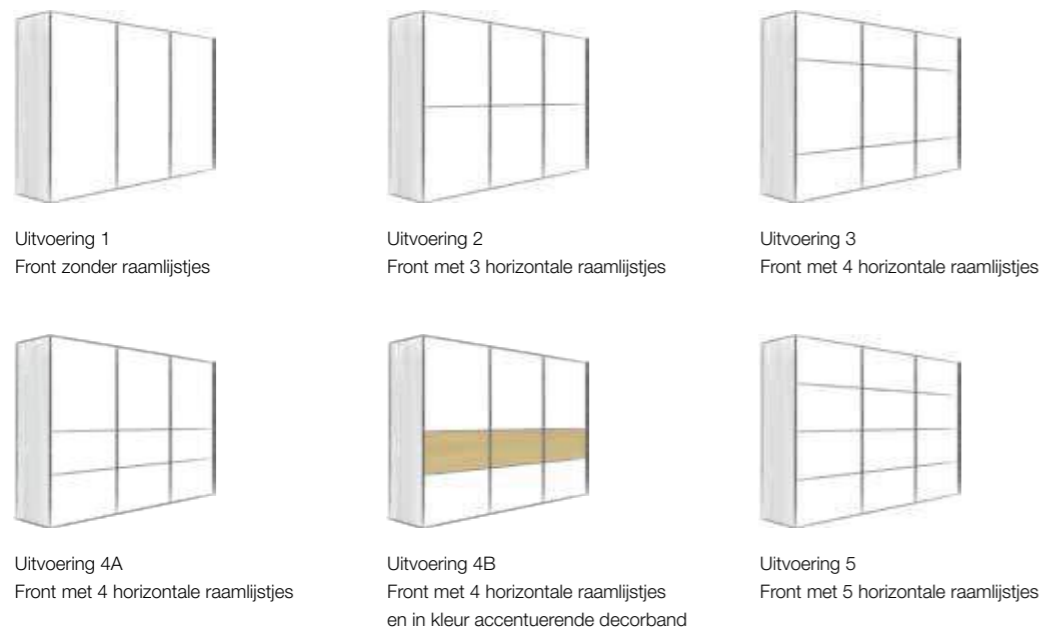

ZWEEFDEURKASTEN

Afmetingen

3 hoogtes (197/223/240 cm)

2 dieptes (51*/69 cm)

9 breedtes (2 deuren: 160/180/200 cm, 3 deuren: 240/270/300 cm, 4 deuren**: 320/360/400 cm)

* diepte 51 cm tot breedte 300 cm leverbaar

** ook leverbaar als panoramakast

Frontuitvoeringen

Spiegelfronten

Vervaardiging op maat

FUNCTIONELE ZWEEFDEURKASTEN

20 cm breed buitenrek en 20 cm breed spiegelpaneel (rechts/links te monteren)

2 hoogtes 223/240 cm // 4 breedtes: 160/200/240/300 cm // diepte: 69 cm