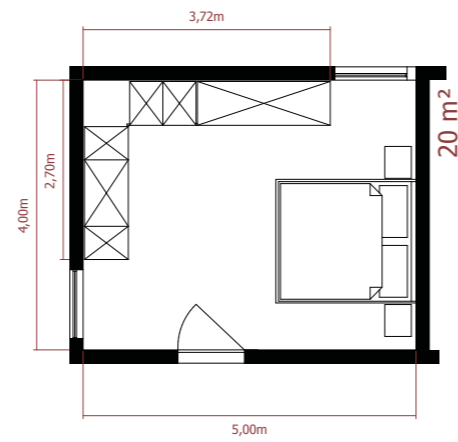

GOEDE IDEEËN PASSEN BIJ UW HUIS. EN NIET ANDERSOM.

Hoogte maal breedte maal diepte kan iedereen! De koningsklasse zijn echter de ruimten waarvoor creatieve oplossingen nodig zijn. En precies daar ligt de bijzondere kracht. Afschuind aan de achterkant of aan de zijkant, hoekoplossingen of slimme kastcombinaties van draai- en zweefdeur-elementen voor gemakkelijke toegang tot in de kleinste hoekjes – hier past het systeem zich aan de ruimte aan. En niet andersom!